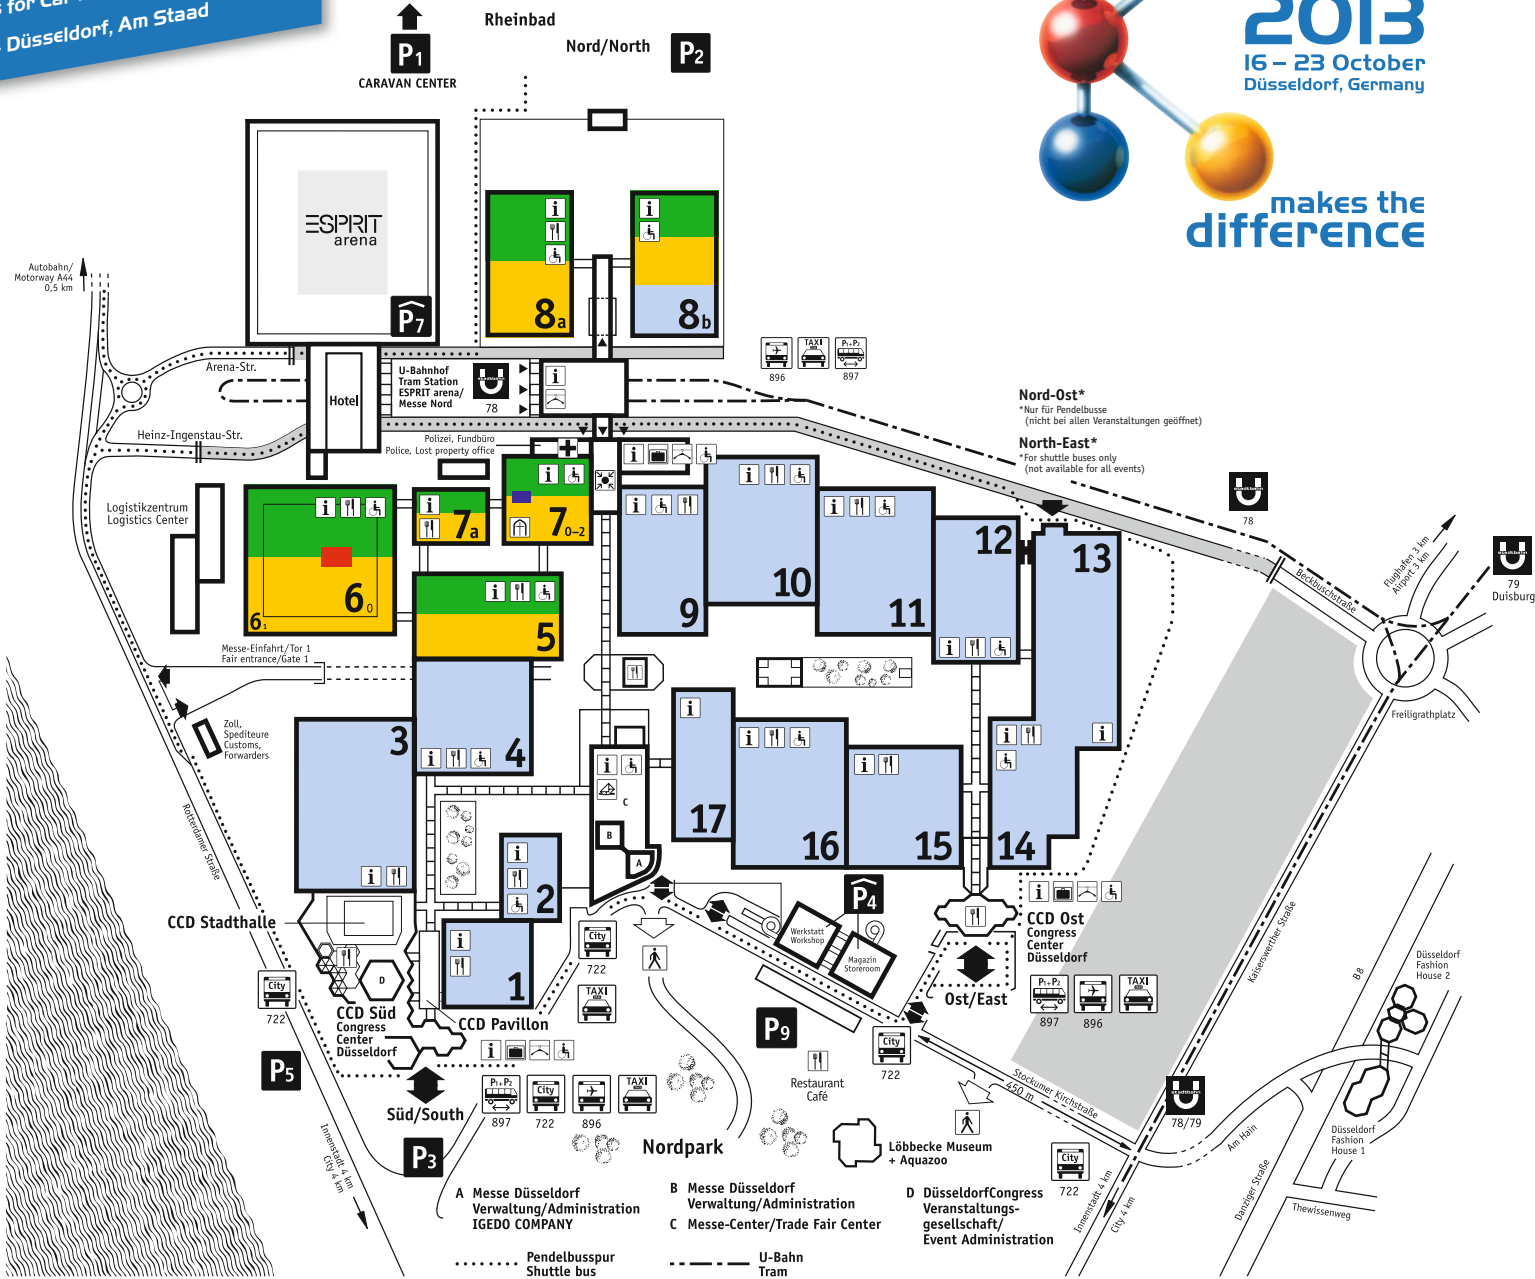

Parkplätze/Car parks (P1 + P2)
 Adresse für Auto-Navigationssysteme/
 Address for Car Navigation Systems:
 40474 Düsseldorf, Am Staad

Maschinen und Ausrüstungen für die Kunststoff- und Kautschukindustrie
 Machinery and equipment for the plastics and rubber industry
 Machines et équipements pour l'industrie du plastique et du caoutchouc
 Macchinari e impianti per l'industria delle materie plastiche e della gomma

Semilavorati, parti tecniche, prodotti in plastica rinforzata

Sonderschau „Kunststoff bewegt“
 Special show “Plastics move the world”
 Exposition spéciale « Le plastique avance ! »
 Mostra speciale “La plastica è movimento!”