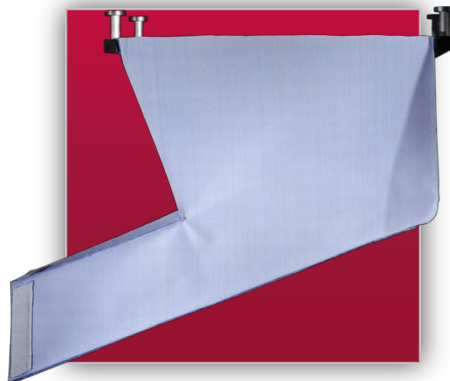

Lamellenauffangtrichter LAFT, doppelwandig

Auffangwanne AWS

Lamellenausfallschutz Typ LAS

Schutzvorhang

Ausfallrutsche Typ AFR

Klappvorhang

Holmabdeckung

Zubehör

Auffangtrichter AFTBE, gerade

Auffangtrichter AFTBE, schräg

Auffangtrichter AFTBE, schräg, 90° gedreht

Auffangtrichter AFTBE, duo

Auffangtrichter AFTBE, duo, 90° gedreht

Lamellenauffangtrichter LAFTBE, doppelwandig