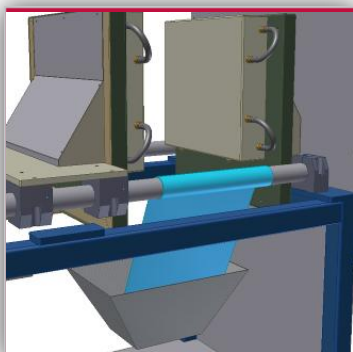

Lamellenauffangtrichter LAFT, doppelwandig

Auffangwanne AWS

Lamellenausfallschutz Typ LAS

Schutzvorhang

Ausfallrutsche Typ AFR

Klappvorhang

Holmabdeckung

Zubehör

Auffangtrichter AFTBE, gerade

Auffangtrichter AFTBE, schräg

Auffangtrichter AFTBE, schräg, 90° gedreht

Auffangtrichter AFTBE, duo

Auffangtrichter AFTBE, duo, 90° gedreht

Lamellenauffangtrichter LAFTBE, doppelwandig

Auffangtrichter AFT mit festem Rahmen

Doppeltrichter AFTD mit festem Rahmen