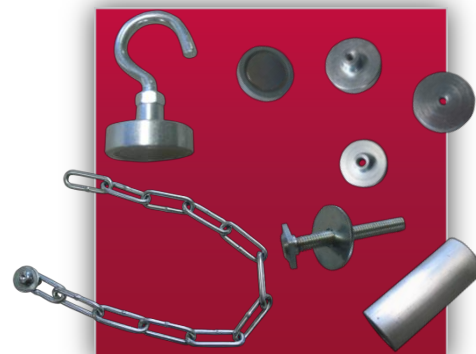

Lamellenauffangtrichter LAFT, doppelwandig

Auffangwanne AWS

Lamellenausfallschutz Typ LAS

Schutzvorhang

Ausfallrutsche Typ AFR

Klappvorhang

Holmabdeckung

Zubehör

Auffangtrichter AFTBE, gerade

Auffangtrichter AFTBE, schräg

Auffangtrichter AFTBE, schräg, 90° gedreht

Auffangtrichter AFTBE, duo

Auffangtrichter AFTBE, duo, 90° gedreht

Lamellenauffangtrichter LAFTBE, doppelwandig

Auffangtrichter AFT mit festem Rahmen

Doppeltrichter AFTD mit festem Rahmen